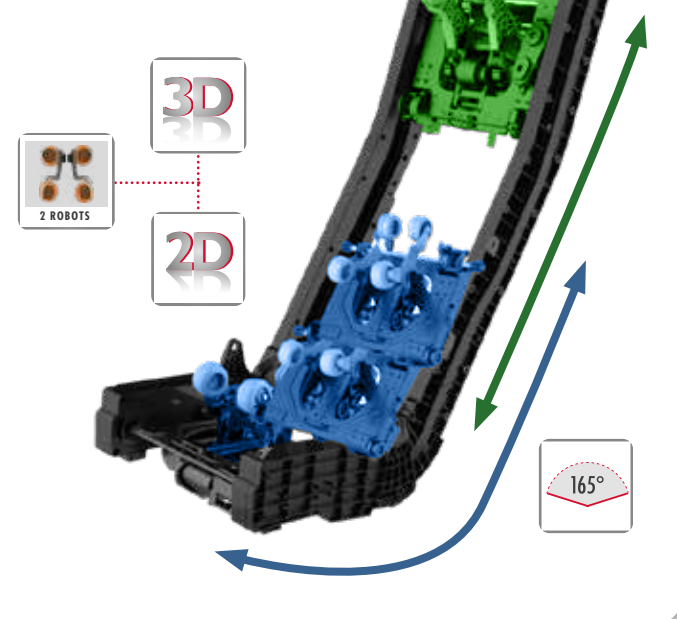

DWA ROBOTY MASUJĄCE ORAZ ELASTYCZNY TOR MASAŻU